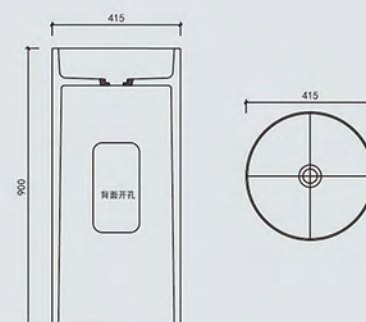

ML001
500*500*400mm

ML001
500*500*400mm

ML002
605*405*900mm

ML002
605*405*900mm

ML002
605*405*900mm

ML005
415*415*900mm

ML005
415*415*900mm

独特的产品设计, 一流的工艺与最好的材质的结合, 更适合装饰高雅、有品位的卫生间配套使用, 是您卫浴生活的最佳配置。

s washbasin |

利落线条设计 /

mcos. 魔石卫浴

ML005

415*415*900mm

ML005
415*415*900mm

独特的产品设计, 一流的工艺与最好的材质的结合, 更适合装饰高雅、有品位的卫生间配套使用, 是您卫浴生活的最佳配置。

The unique product design, the combination of first-class craftsmanship and the best materials are more suitable for the use of elegantly decorated and tasteful bathrooms, and are the best configuration for your bathroom life.

ML006

415*370*900mm

ML006
415*370*900mm

ML006
415*370*900mm

ML006
415*370*900mm

单柱盆

1400*850*500mm

独特的产品设计,一流的工艺与最好的材质的结合,更适合装饰高雅、有品位的卫生间配套使用,是您卫浴生活的最佳配置。