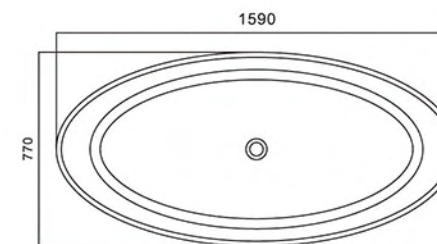

MY008

1600*780*480mm

mCOS.

MY008

1600*780*480mm

MX001-1

规格(毫米)
DIMENSION(MM)

长(L)415X宽(W)370X高(H)130