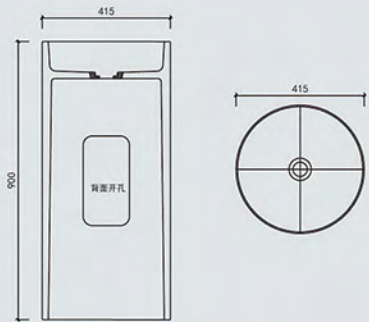

ML001
500*500*400mm

ML001
500*500*400mm

ML002
605*405*900mm

ML002
605*405*900mm

ML002
605*405*900mm

ML005
415*415*900mm

ML005
415*415*900mm

独特的产品设计, 一流的工艺与最好的材质的结合, 更适合装饰高雅、有品位的卫生间配套使用, 是您卫浴生活的最佳配置。

s washbasin |

利落线条设计 /

mcos. 魔石卫浴

ML005

415*415*900mm

ML005
415*415*900mm

独特的产品设计, 一流的工艺与最好的材质的结合, 更适合装饰高雅、有品位的卫生间配套使用, 是您卫浴生活的最佳配置。

The unique product design, the combination of first-class craftsmanship and the best materials are more suitable for the use of elegantly decorated and tasteful bathrooms, and are the best configuration for your bathroom life.

ML006

415*370*900mm

ML006
415*370*900mm

ML006
415*370*900mm

ML006
415*370*900mm

单柱盆

1400*850*500mm

独特的产品设计,一流的工艺与最好的材质的结合,更适合装饰高雅、有品位的卫生间配套使用,是您卫浴生活的最佳配置。

双柱盆

1500*850*500mm

独特的产品设计, 一流的工艺与最好的材质的结合, 更适合装饰高雅、有品位的卫生间
配套使用, 是您卫浴生活的最佳配置。

单柱盆

1000*850*500mm

独特的产品设计，一流的工艺与最好的材质的结合，更适合装饰高雅、有品位的卫生间配套使用，是您卫浴生活的最佳配置。

独特的产品设计, 一流的工艺与最好的材质的结合, 更适合装饰高雅、有品位的卫生间配套使用, 是您卫浴生活的最佳配置。