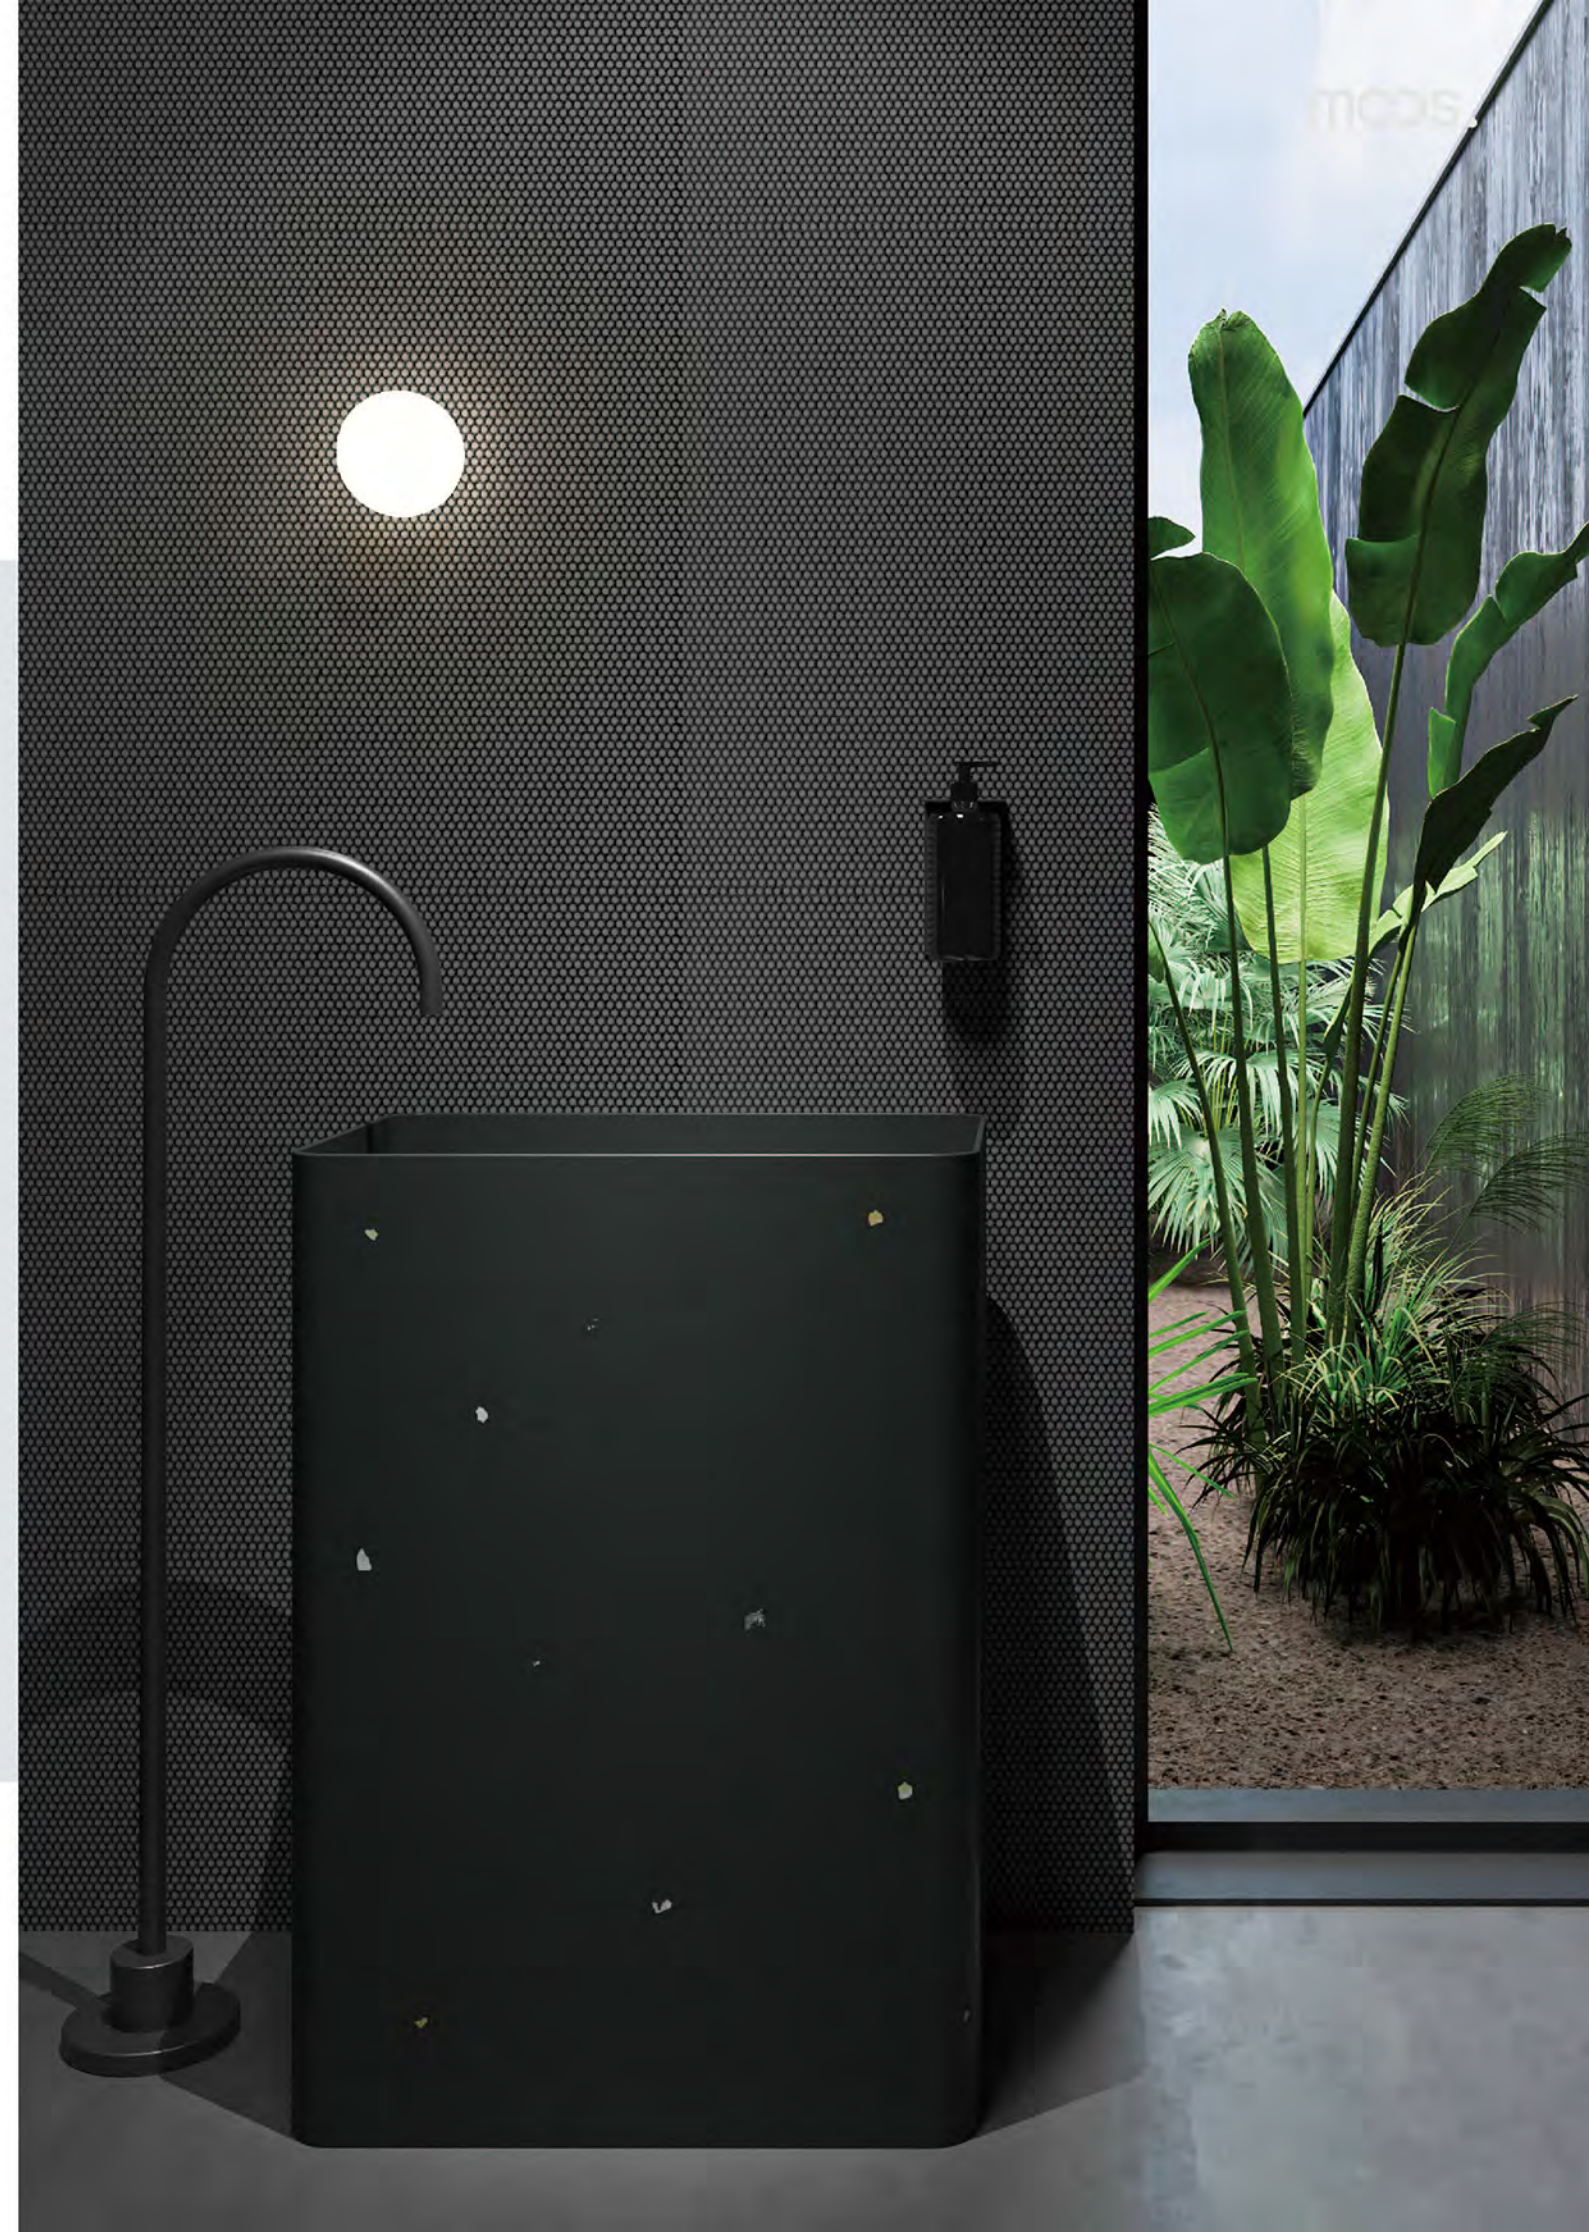

ML001
500*500*400mm

ML001
500*500*400mm

ML002
605*405*900mm

ML002
605*405*900mm

ML002
605*405*900mm

ML005
415*415*900mm

ML005
415*415*900mm

独特的产品设计, 一流的工艺与最好的材质的结合, 更适合装饰高雅、有品位的卫生间配套使用, 是您卫浴生活的最佳配置。