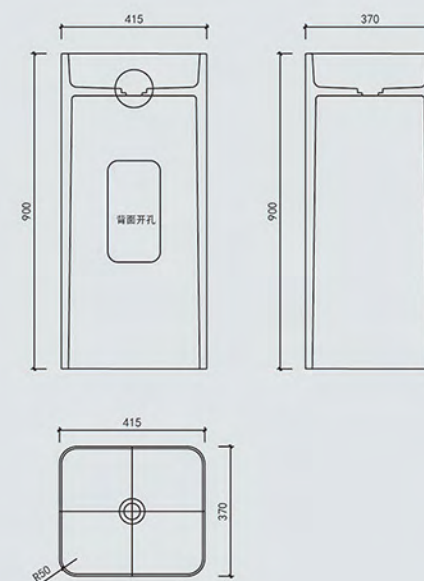

ML001
500*500*400mm

ML001
500*500*400mm

ML002
605*405*900mm

ML002
605*405*900mm

ML002
605*405*900mm

ML005
415*415*900mm

ML005
415*415*900mm

独特的产品设计, 一流的工艺与最好的材质的结合, 更适合装饰高雅、有品位的卫生间配套使用, 是您卫浴生活的最佳配置。

s washbasin |

利落线条设计 /

mcos. 魔石卫浴

ML005

415*415*900mm

ML005
415*415*900mm

独特的产品设计, 一流的工艺与最好的材质的结合, 更适合装饰高雅、有品位的卫生间配套使用, 是您卫浴生活的最佳配置。

The unique product design, the combination of first-class craftsmanship and the best materials are more suitable for the use of elegantly decorated and tasteful bathrooms, and are the best configuration for your bathroom life.

ML006

415*370*900mm

ML006
415*370*900mm

ML006
415*370*900mm

ML006
415*370*900mm

单柱盆

1400*850*500mm

独特的产品设计,一流的工艺与最好的材质的结合,更适合装饰高雅、有品位的卫生间配套使用,是您卫浴生活的最佳配置。

双柱盆

1500*850*500mm

独特的产品设计, 一流的工艺与最好的材质的结合, 更适合装饰高雅、有品位的卫生间
配套使用, 是您卫浴生活的最佳配置。

单柱盆

1000*850*500mm

独特的产品设计，一流的工艺与最好的材质的结合，更适合装饰高雅、有品位的卫生间配套使用，是您卫浴生活的最佳配置。

独特的产品设计, 一流的工艺与最好的材质的结合, 更适合装饰高雅、有品位的卫生间配套使用, 是您卫浴生活的最佳配置。