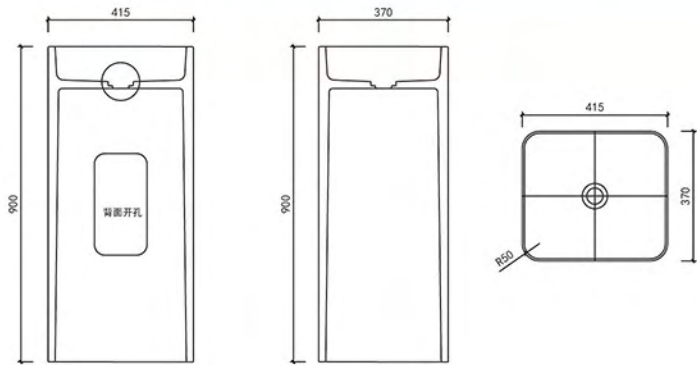

ML001
500*500*400mm

ML001
500*500*400mm

ML002
605*405*900mm

ML002
605*405*900mm

ML002
605*405*900mm

ML005
415*415*900mm

ML005
415*415*900mm

独特的产品设计, 一流的工艺与最好的材质的结合, 更适合装饰高雅、有品位的卫生间配套使用, 是您卫浴生活的最佳配置。

s washbasin |

利落线条设计 /

mcos. 魔石卫浴

ML005

415*415*900mm

ML005
415*415*900mm

独特的产品设计, 一流的工艺与最好的材质的结合, 更适合装饰高雅、有品位的卫生间配套使用, 是您卫浴生活的最佳配置。

The unique product design, the combination of first-class craftsmanship and the best materials are more suitable for the use of elegantly decorated and tasteful bathrooms, and are the best configuration for your bathroom life.

ML006

415*370*900mm

ML006
415*370*900mm

ML006
415*370*900mm

ML006
415*370*900mm

单柱盆

1400*850*500mm

独特的产品设计,一流的工艺与最好的材质的结合,更适合装饰高雅、有品位的卫生间配套使用,是您卫浴生活的最佳配置。

双柱盆

1500*850*500mm

独特的产品设计, 一流的工艺与最好的材质的结合, 更适合装饰高雅、有品位的卫生间
配套使用, 是您卫浴生活的最佳配置。

单柱盆

1000*850*500mm

独特的产品设计，一流的工艺与最好的材质的结合，更适合装饰高雅、有品位的卫生间配套使用，是您卫浴生活的最佳配置。

独特的产品设计, 一流的工艺与最好的材质的结合, 更适合装饰高雅、有品位的卫生间配套使用, 是您卫浴生活的最佳配置。