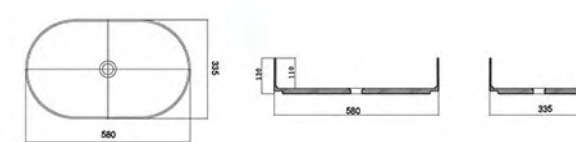

MX004-2

规格(毫米)
DIMENSION(MM)

长(L)530X宽(W)315X高(H)130

安装方式
INSTALLATION

台上盆 Freestanding

MX004-3

规格(毫米)
DIMENSION(MM)

长(L)535X宽(W)330X高(H)130

安装方式
INSTALLATION

台上盆 Freestanding

MX004-4

规格(毫米)
DIMENSION(MM)

长(L)550X宽(W)330X高(H)130

安装方式
INSTALLATION

台上盆 Freestanding

MX011-1

规格(毫米)
DIMENSION(MM)

长(L)580X宽(W)335X高(H)130

安装方式
INSTALLATION

台上盆 Freestanding

MX012

规格(毫米)
DIMENSION(MM)

长(L)540X宽(W)345X高(H)125

安装方式
INSTALLATION