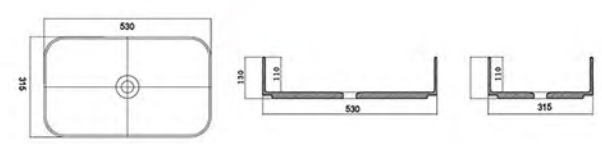

规格(毫米)
DIMENSION(MM)

长(L)395X宽(W)410X高(H)130

安装方式
INSTALLATION

台上盆 Freestanding

MX003-2

规格(毫米)
DIMENSION(MM)

长(L)395X宽(W)410X高(H)130

安装方式
INSTALLATION

台上盆 Freestanding

MX002

规格(毫米)
DIMENSION(MM)

长(L)550X宽(W)415X高(H)130

安装方式
INSTALLATION

台上盆 Freestanding

MX002-1

规格(毫米)
DIMENSION(MM)

长(L)560X宽(W)415X高(H)130

安装方式
INSTALLATION

台上盆 Freestanding

MX004-1

规格(毫米)
DIMENSION(MM)

长(L)530X宽(W)315X高(H)130

安装方式
INSTALLATION

台上盆 Freestanding

MX004-2

规格(毫米)
DIMENSION(MM)

长(L)530X宽(W)315X高(H)130

安装方式
INSTALLATION

台上盆 Freestanding

MX004-3

规格(毫米)
DIMENSION(MM)

长(L)535X宽(W)330X高(H)130