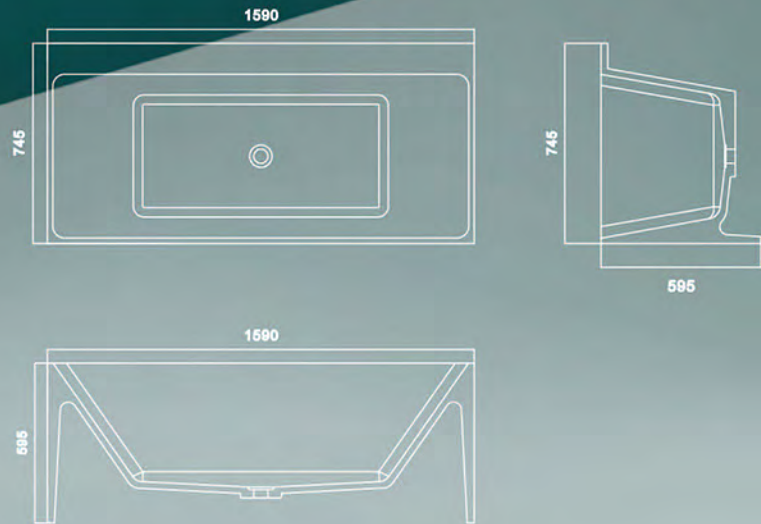

MOOS. BATHTUB SERIES

MY004

1600*750*600mm

COLORS
可选颜色