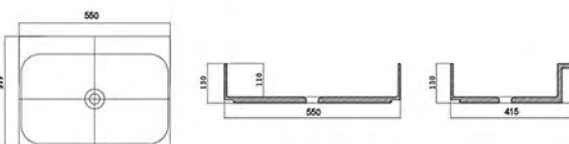

规格(毫米)
DIMENSION(MM)

长(L)395X宽(W)410X高(H)130

安装方式
INSTALLATION

台上盆 Freestanding

MX003-2

规格(毫米)
DIMENSION(MM)

长(L)395X宽(W)410X高(H)130

安装方式
INSTALLATION

台上盆 Freestanding

MX002

规格(毫米)
DIMENSION(MM)

长(L)550X宽(W)415X高(H)130

安装方式
INSTALLATION

台上盆 Freestanding

MX002-1

规格(毫米)
DIMENSION(MM)

长(L)560X宽(W)415X高(H)130

安装方式
INSTALLATION

台上盆 Freestanding

MX004-1

规格(毫米)
DIMENSION(MM)

长(L)530X宽(W)315X高(H)130

安装方式
INSTALLATION

台上盆 Freestanding