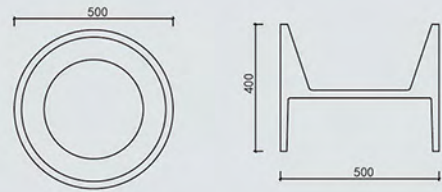

ML001
500*500*400mm

ML001
500*500*400mm

ML002
605*405*900mm

ML002
605*405*900mm

ML002
605*405*900mm

ML005
415*415*900mm

ML005
415*415*900mm

独特的产品设计, 一流的工艺与最好的材质的结合, 更适合装饰高雅、有品位的卫生间配套使用, 是您卫浴生活的最佳配置。