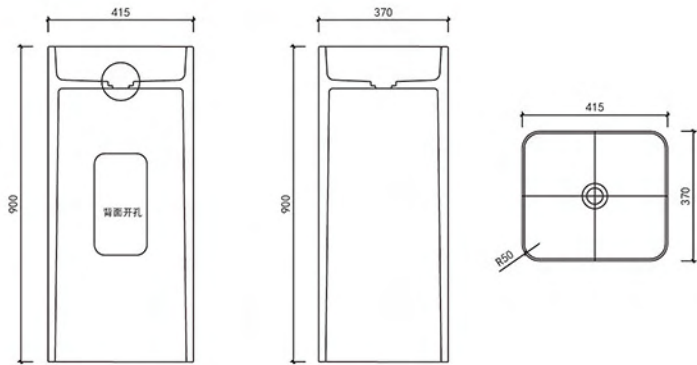

ML001
500*500*400mm

ML001
500*500*400mm

ML002
605*405*900mm

ML002
605*405*900mm

ML002
605*405*900mm

ML005
415*415*900mm

ML005
415*415*900mm

独特的产品设计, 一流的工艺与最好的材质的结合, 更适合装饰高雅、有品位的卫生间配套使用, 是您卫浴生活的最佳配置。

s washbasin |

利落线条设计 /

mcos. 魔石卫浴

ML005

415*415*900mm

ML005
415*415*900mm

独特的产品设计, 一流的工艺与最好的材质的结合, 更适合装饰高雅、有品位的卫生间配套使用, 是您卫浴生活的最佳配置。

The unique product design, the combination of first-class craftsmanship and the best materials are more suitable for the use of elegantly decorated and tasteful bathrooms, and are the best configuration for your bathroom life.

ML006

415*370*900mm

ML006
415*370*900mm

ML006
415*370*900mm

ML006
415*370*900mm

单柱盆

1400*850*500mm

独特的产品设计,一流的工艺与最好的材质的结合,更适合装饰高雅、有品位的卫生间配套使用,是您卫浴生活的最佳配置。

双柱盆

1500*850*500mm

独特的产品设计, 一流的工艺与最好的材质的结合, 更适合装饰高雅、有品位的卫生间
配套使用, 是您卫浴生活的最佳配置。

单柱盆

1000*850*500mm

独特的产品设计，一流的工艺与最好的材质的结合，更适合装饰高雅、有品位的卫生间配套使用，是您卫浴生活的最佳配置。

独特的产品设计, 一流的工艺与最好的材质的结合, 更适合装饰高雅、有品位的卫生间配套使用, 是您卫浴生活的最佳配置。