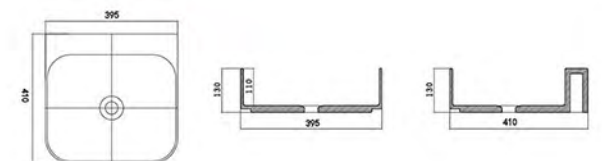

安装方式
INSTALLATION

台上盆 Freestanding

MX001-2

规格(毫米)
DIMENSION(MM)

长(L)415X宽(W)370X高(H)130

安装方式
INSTALLATION

台上盆 Freestanding

MX003-1

规格(毫米)
DIMENSION(MM)

长(L)395X宽(W)410X高(H)130

安装方式
INSTALLATION

台上盆 Freestanding

MX003-2

规格(毫米)
DIMENSION(MM)

长(L)395X宽(W)410X高(H)130

安装方式
INSTALLATION

台上盆 Freestanding

MX002

规格(毫米)
DIMENSION(MM)

长(L)550X宽(W)415X高(H)130

安装方式
INSTALLATION

台上盆 Freestanding

MX002-1

规格(毫米)
DIMENSION(MM)

长(L)560X宽(W)415X高(H)130

安装方式
INSTALLATION

台上盆 Freestanding

MX004-1

规格(毫米)
DIMENSION(MM)

长(L)530X宽(W)315X高(H)130

安装方式
INSTALLATION

台上盆 Freestanding