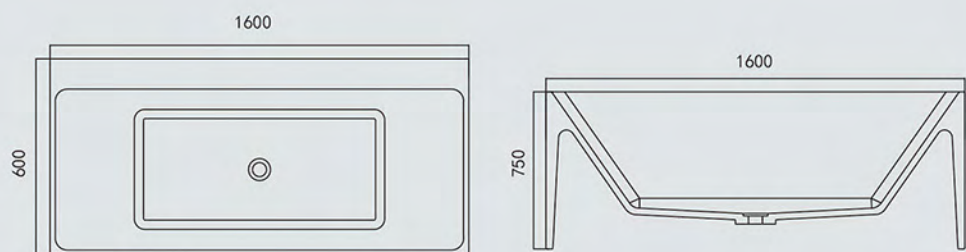

1600*750*600mm

COLORS
可选颜色

MY004
1600*750*600mm

MY004

1600*750*600mm

02. 纯色系列

独特的产品设计, 一流的工艺与最好的材质的结合, 更适合装饰高雅、有品位的卫生间配套使用, 是您卫浴生活的最佳配置。

MOOS. BATHTUB SERIES