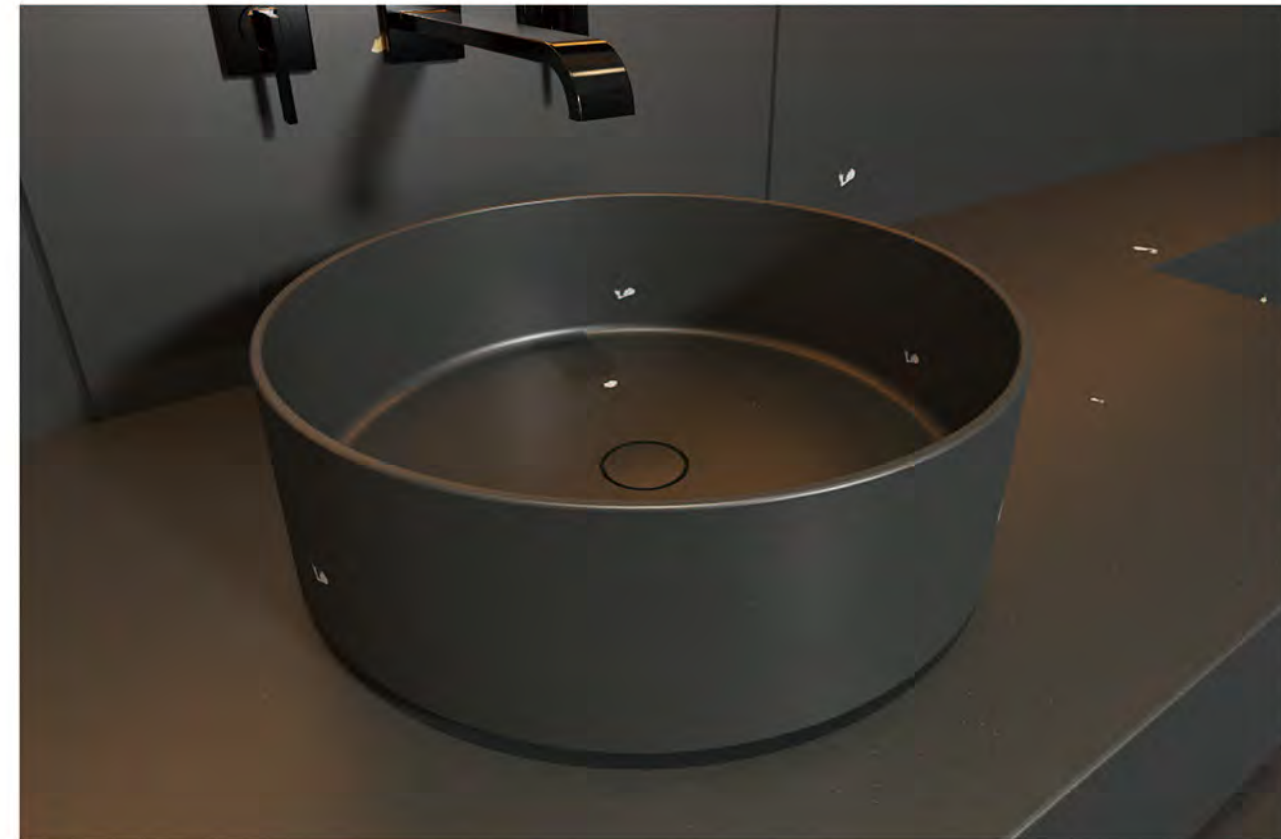

规格(毫米)
DIMENSION(MM)

长(L)535X宽(W)330X高(H)130

安装方式
INSTALLATION

台上盆 Freestanding

规格(毫米)
DIMENSION(MM)

长(L)550X宽(W)330X高(H)130

安装方式
INSTALLATION

台上盆 Freestanding

规格(毫米)
DIMENSION(MM)

长(L)580X宽(W)335X高(H)130

安装方式
INSTALLATION

台上盆 Freestanding

规格(毫米)
DIMENSION(MM)

长(L)540X宽(W)345X高(H)125

安装方式
INSTALLATION

台上盆 Freestanding

规格(毫米)
DIMENSION(MM)

长(L)390X宽(W)390X高(H)130

安装方式
INSTALLATION

台上盆 Freestanding

规格(毫米)
DIMENSION(MM)

长(L)415X宽(W)415X高(H)130

安装方式
INSTALLATION

台上盆 Freestanding