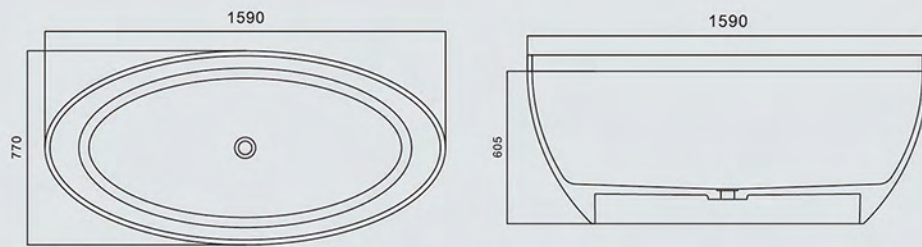

MY008

1600*780*480mm

COLORS
可选颜色

MY008

1600*780*480mm

MY008
1600*780*480mm

MY008
1600*780*480mm

mCOS.