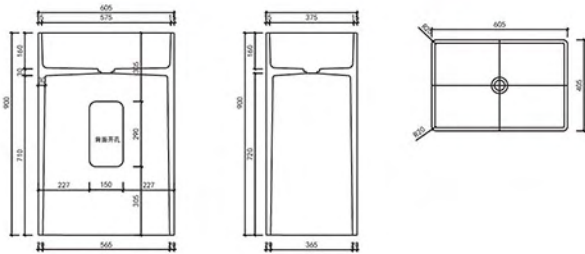

ML001
500*500*400mm

ML001
500*500*400mm

ML002
605*405*900mm

ML002
605*405*900mm

ML002
605*405*900mm

ML005
415*415*900mm

ML005
415*415*900mm

独特的产品设计, 一流的工艺与最好的材质的结合, 更适合装饰高雅、有品位的卫生间配套使用, 是您卫浴生活的最佳配置。

ML006

415*370*900mm

ML006
415*370*900mm

ML006
415*370*900mm

ML006
415*370*900mm

单柱盆

1400*850*500mm

独特的产品设计,一流的工艺与最好的材质的结合,更适合装饰高雅、有品位的卫生间配套使用,是您卫浴生活的最佳配置。