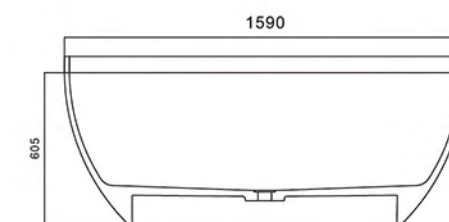

MY008

1600*780*480mm

mCOS.

MY008

1600*780*480mm

MX001-1

规格(毫米)
DIMENSION(MM)

长(L)415X宽(W)370X高(H)130

安装方式
INSTALLATION

台上盆 Freestanding

MX001-2

规格(毫米)
DIMENSION(MM)

长(L)415X宽(W)370X高(H)130

安装方式
INSTALLATION

台上盆 Freestanding

MX003-1

规格(毫米)
DIMENSION(MM)

长(L)395X宽(W)410X高(H)130

安装方式
INSTALLATION

台上盆 Freestanding

MX003-2

规格(毫米)
DIMENSION(MM)

长(L)395X宽(W)410X高(H)130

安装方式
INSTALLATION