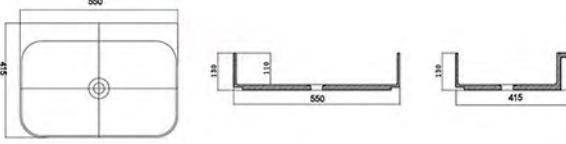

规格(毫米)
DIMENSION(MM)

长(L)395X宽(W)410X高(H)130

安装方式
INSTALLATION

台上盆 Freestanding

MX003-2

规格(毫米)
DIMENSION(MM)

长(L)395X宽(W)410X高(H)130

安装方式
INSTALLATION

台上盆 Freestanding

MX002

规格(毫米)
DIMENSION(MM)

长(L)550X宽(W)415X高(H)130

安装方式
INSTALLATION

台上盆 Freestanding

MX002-1

规格(毫米)
DIMENSION(MM)

长(L)560X宽(W)415X高(H)130

安装方式
INSTALLATION

台上盆 Freestanding

MX004-1

规格(毫米)
DIMENSION(MM)

长(L)530X宽(W)315X高(H)130

安装方式
INSTALLATION

台上盆 Freestanding

MX004-2

规格(毫米)
DIMENSION(MM)

长(L)530X宽(W)315X高(H)130

安装方式
INSTALLATION

台上盆 Freestanding

MX004-3

规格(毫米)
DIMENSION(MM)

长(L)535X宽(W)330X高(H)130