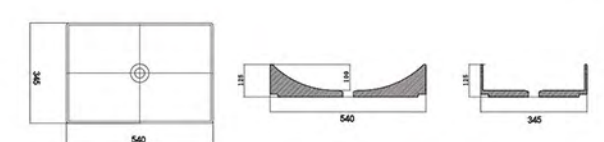

安装方式
INSTALLATION

台上盆 Freestanding

MX004-4

规格(毫米)
DIMENSION(MM)

长(L)550X宽(W)330X高(H)130

安装方式
INSTALLATION

台上盆 Freestanding

MX011-1

规格(毫米)
DIMENSION(MM)

长(L)580X宽(W)335X高(H)130

安装方式
INSTALLATION

台上盆 Freestanding

MX012

规格(毫米)
DIMENSION(MM)

长(L)540X宽(W)345X高(H)125

安装方式
INSTALLATION

台上盆 Freestanding

MX005-1

规格(毫米)
DIMENSION(MM)

长(L)390X宽(W)390X高(H)130

安装方式
INSTALLATION

台上盆 Freestanding

MX006-1

规格(毫米)
DIMENSION(MM)