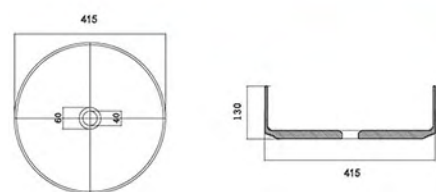

规格(毫米)
DIMENSION(MM)

长(L)580X宽(W)335X高(H)130

安装方式
INSTALLATION

台上盆 Freestanding

MX012

规格(毫米)
DIMENSION(MM)

长(L)540X宽(W)345X高(H)125

安装方式
INSTALLATION

台上盆 Freestanding

MX005-1

规格(毫米)
DIMENSION(MM)

长(L)390X宽(W)390X高(H)130

安装方式
INSTALLATION

台上盆 Freestanding

MX006-1

规格(毫米)
DIMENSION(MM)

长(L)415X宽(W)415X高(H)130

安装方式
INSTALLATION

台上盆 Freestanding

MX006
430*415*130mm

MX016

规格(毫米)
DIMENSION(MM)

长(L)450X宽(W)340X高(H)130

安装方式
INSTALLATION

台上盆 Freestanding

MX017

规格(毫米)
DIMENSION(MM)

长(L)560X宽(W)330X高(H)150

安装方式
INSTALLATION

台上盆 Freestanding

MX021

规格(毫米)
DIMENSION(MM)