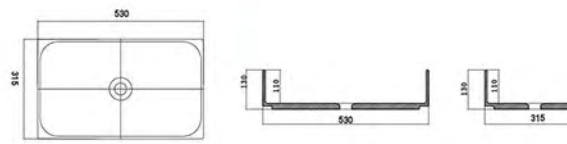

规格(毫米)
DIMENSION(MM)

长(L)395X宽(W)410X高(H)130

安装方式
INSTALLATION

台上盆 Freestanding

MX003-2

规格(毫米)
DIMENSION(MM)

长(L)395X宽(W)410X高(H)130

安装方式
INSTALLATION

台上盆 Freestanding

MX002

规格(毫米)
DIMENSION(MM)

长(L)550X宽(W)415X高(H)130

安装方式
INSTALLATION

台上盆 Freestanding

MX002-1

规格(毫米)
DIMENSION(MM)

长(L)560X宽(W)415X高(H)130

安装方式
INSTALLATION

台上盆 Freestanding

MX004-1

规格(毫米)
DIMENSION(MM)

长(L)530X宽(W)315X高(H)130

安装方式
INSTALLATION

台上盆 Freestanding

MX004-2

规格(毫米)
DIMENSION(MM)

长(L)530X宽(W)315X高(H)130

安装方式
INSTALLATION

台上盆 Freestanding

MX004-3

规格(毫米)
DIMENSION(MM)

长(L)535X宽(W)330X高(H)130