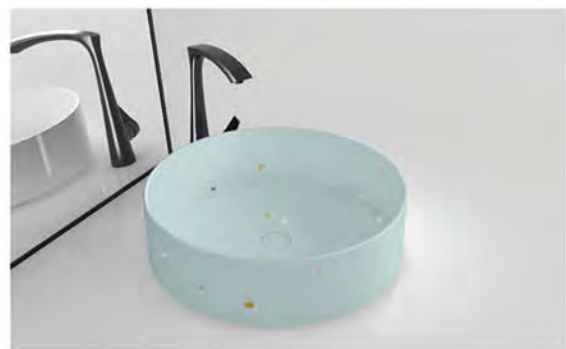

台上盆 Freestanding

MX005-1

规格(毫米)
DIMENSION(MM)

长(L)390X宽(W)390X高(H)130

安装方式
INSTALLATION

台上盆 Freestanding

MX006-1

规格(毫米)
DIMENSION(MM)