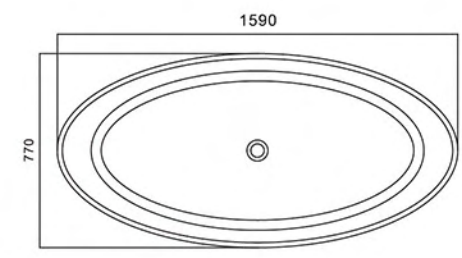

MY008

1600*780*480mm

COLORS
可选颜色

MY008

1600*780*480mm

MY008
1600*780*480mm

MY008
1600*780*480mm

mCOS.

MY008

1600*780*480mm

mCOS.

MY008

1600*780*480mm

MX001-1

规格(毫米)
DIMENSION(MM)

长(L)415X宽(W)370X高(H)130