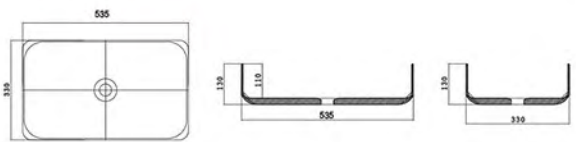

长(L)560X宽(W)415X高(H)130

安装方式
INSTALLATION

台上盆 Freestanding

MX004-1

规格(毫米)
DIMENSION(MM)

长(L)530X宽(W)315X高(H)130

安装方式
INSTALLATION

台上盆 Freestanding

MX004-2

规格(毫米)
DIMENSION(MM)

长(L)530X宽(W)315X高(H)130

安装方式
INSTALLATION

台上盆 Freestanding

MX004-3

规格(毫米)
DIMENSION(MM)

长(L)535X宽(W)330X高(H)130

安装方式
INSTALLATION

台上盆 Freestanding

MX004-4

规格(毫米)
DIMENSION(MM)

长(L)550X宽(W)330X高(H)130

安装方式
INSTALLATION

台上盆 Freestanding

MX011-1