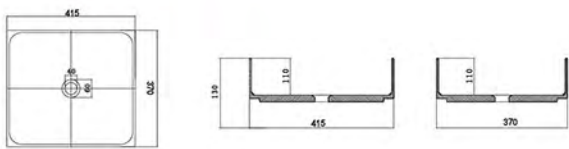

MY008

1600*780*480mm

COLORS
可选颜色

MY008

1600*780*480mm

MY008
1600*780*480mm

MY008
1600*780*480mm

mCOS.

MY008

1600*780*480mm

mCOS.

MY008

1600*780*480mm

MX001-1

规格(毫米)
DIMENSION(MM)

长(L)415X宽(W)370X高(H)130

安装方式
INSTALLATION

台上盆 Freestanding

MX001-2

规格(毫米)
DIMENSION(MM)

长(L)415X宽(W)370X高(H)130

安装方式
INSTALLATION

台上盆 Freestanding

MX003-1

规格(毫米)
DIMENSION(MM)

长(L)395X宽(W)410X高(H)130

安装方式
INSTALLATION

台上盆 Freestanding

MX003-2

规格(毫米)
DIMENSION(MM)

长(L)395X宽(W)410X高(H)130

安装方式
INSTALLATION