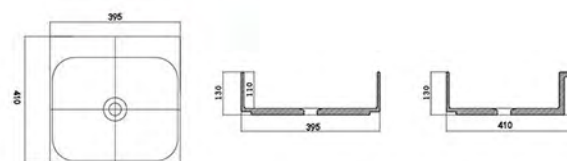

MY008

1600*780*480mm

mCOS.

MY008

1600*780*480mm

MX001-1

规格(毫米)
DIMENSION(MM)

长(L)415X宽(W)370X高(H)130

安装方式
INSTALLATION

台上盆 Freestanding

MX001-2

规格(毫米)
DIMENSION(MM)

长(L)415X宽(W)370X高(H)130

安装方式
INSTALLATION

台上盆 Freestanding

MX003-1

规格(毫米)
DIMENSION(MM)

长(L)395X宽(W)410X高(H)130

安装方式
INSTALLATION

台上盆 Freestanding

MX003-2

规格(毫米)
DIMENSION(MM)

长(L)395X宽(W)410X高(H)130

安装方式
INSTALLATION