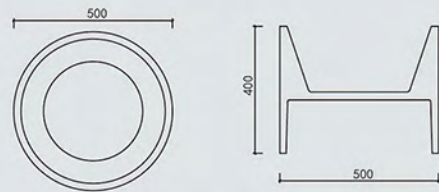

ML001
500*500*400mm

ML001
500*500*400mm

ML002
605*405*900mm

ML002
605*405*900mm

ML002
605*405*900mm

ML005
415*415*900mm

ML005
415*415*900mm

独特的产品设计, 一流的工艺与最好的材质的结合, 更适合装饰高雅、有品位的卫生间配套使用, 是您卫浴生活的最佳配置。