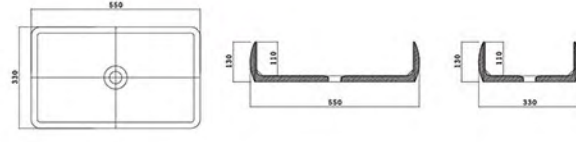

长(L)560X宽(W)415X高(H)130

安装方式
INSTALLATION

台上盆 Freestanding

MX004-1

规格(毫米)
DIMENSION(MM)

长(L)530X宽(W)315X高(H)130

安装方式
INSTALLATION

台上盆 Freestanding

MX004-2

规格(毫米)
DIMENSION(MM)

长(L)530X宽(W)315X高(H)130

安装方式
INSTALLATION

台上盆 Freestanding

MX004-3

规格(毫米)
DIMENSION(MM)

长(L)535X宽(W)330X高(H)130

安装方式
INSTALLATION

台上盆 Freestanding

MX004-4

规格(毫米)
DIMENSION(MM)

长(L)550X宽(W)330X高(H)130

安装方式
INSTALLATION

台上盆 Freestanding

MX011-1

规格(毫米)
DIMENSION(MM)

长(L)580X宽(W)335X高(H)130

安装方式
INSTALLATION

台上盆 Freestanding

MX012

规格(毫米)
DIMENSION(MM)

长(L)540X宽(W)345X高(H)125

安装方式
INSTALLATION