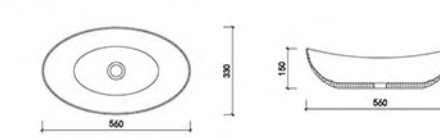

长(L)415X宽(W)415X高(H)130

安装方式
INSTALLATION

台上盆 Freestanding

MX006
430*415*130mm

MX016

规格(毫米)
DIMENSION(MM)

长(L)450X宽(W)340X高(H)130

安装方式
INSTALLATION

台上盆 Freestanding

MX017

规格(毫米)
DIMENSION(MM)

长(L)560X宽(W)330X高(H)150

安装方式
INSTALLATION

台上盆 Freestanding

MX021

规格(毫米)
DIMENSION(MM)