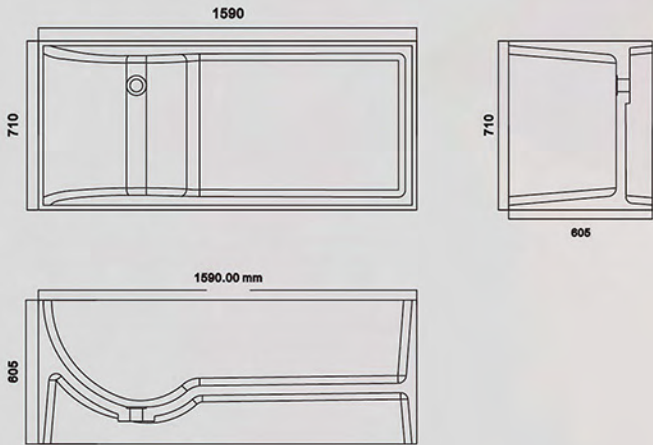

MOOS. BATHTUB SERIES

MY005

1600*720*600mm

COLORS
可选颜色