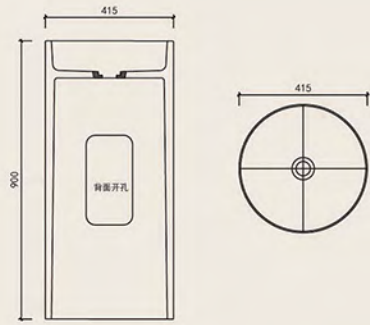

ML001
500*500*400mm

ML001
500*500*400mm

ML002
605*405*900mm

ML002
605*405*900mm

ML002
605*405*900mm

ML005
415*415*900mm

ML005
415*415*900mm

独特的产品设计, 一流的工艺与最好的材质的结合, 更适合装饰高雅、有品位的卫生间配套使用, 是您卫浴生活的最佳配置。

s washbasin |

利落线条设计 /

mcos. 魔石卫浴

ML005

415*415*900mm

ML005
415*415*900mm

独特的产品设计, 一流的工艺与最好的材质的结合, 更适合装饰高雅、有品位的卫生间配套使用, 是您卫浴生活的最佳配置。

The unique product design, the combination of first-class craftsmanship and the best materials are more suitable for the use of elegantly decorated and tasteful bathrooms, and are the best configuration for your bathroom life.

ML006

415*370*900mm

ML006
415*370*900mm

ML006
415*370*900mm

ML006
415*370*900mm

单柱盆

1400*850*500mm

独特的产品设计,一流的工艺与最好的材质的结合,更适合装饰高雅、有品位的卫生间配套使用,是您卫浴生活的最佳配置。