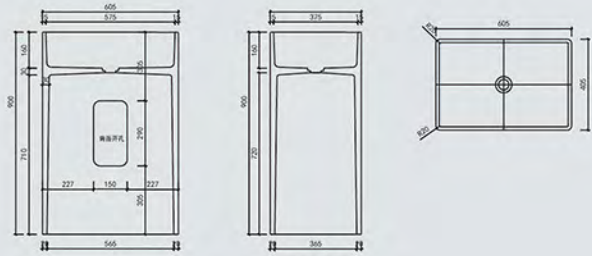

ML001
500*500*400mm

ML001
500*500*400mm

ML002
605*405*900mm

ML002
605*405*900mm

ML002
605*405*900mm

ML005
415*415*900mm

ML005
415*415*900mm

独特的产品设计, 一流的工艺与最好的材质的结合, 更适合装饰高雅、有品位的卫生间配套使用, 是您卫浴生活的最佳配置。