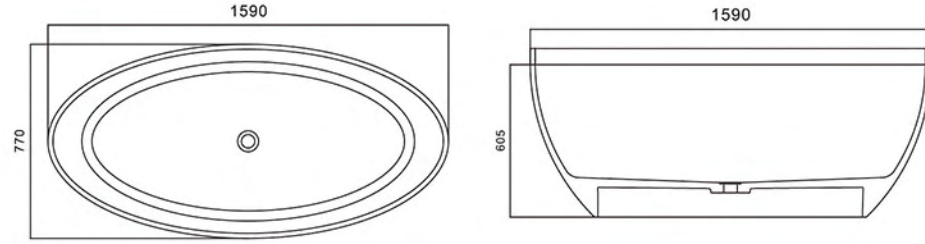

MY008

1600*780*480mm

COLORS
可选颜色

MY008

1600*780*480mm

MY008
1600*780*480mm

MY008
1600*780*480mm

mCOS.

MY008

1600*780*480mm

mCOS.

MY008

1600*780*480mm

MX001-1

规格(毫米)
DIMENSION(MM)

长(L)415X宽(W)370X高(H)130