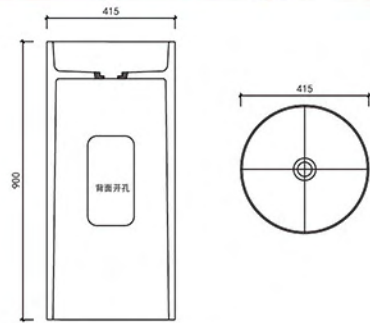

ML001
500*500*400mm

ML001
500*500*400mm

ML002
605*405*900mm

ML002
605*405*900mm

ML002
605*405*900mm

ML005
415*415*900mm

ML005
415*415*900mm

独特的产品设计, 一流的工艺与最好的材质的结合, 更适合装饰高雅、有品位的卫生间配套使用, 是您卫浴生活的最佳配置。

ML006

415*370*900mm

ML006
415*370*900mm

ML006
415*370*900mm

ML006
415*370*900mm

单柱盆

1400*850*500mm

独特的产品设计,一流的工艺与最好的材质的结合,更适合装饰高雅、有品位的卫生间配套使用,是您卫浴生活的最佳配置。