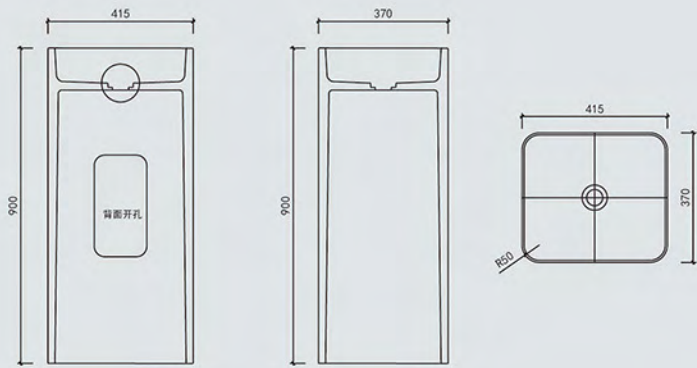

ML001
500*500*400mm

ML001
500*500*400mm

ML002
605*405*900mm

ML002
605*405*900mm

ML002
605*405*900mm

ML005
415*415*900mm

ML005
415*415*900mm

独特的产品设计, 一流的工艺与最好的材质的结合, 更适合装饰高雅、有品位的卫生间配套使用, 是您卫浴生活的最佳配置。

s washbasin |

利落线条设计 /

mcos. 魔石卫浴

ML005

415*415*900mm

ML005
415*415*900mm

独特的产品设计, 一流的工艺与最好的材质的结合, 更适合装饰高雅、有品位的卫生间配套使用, 是您卫浴生活的最佳配置。

The unique product design, the combination of first-class craftsmanship and the best materials are more suitable for the use of elegantly decorated and tasteful bathrooms, and are the best configuration for your bathroom life.

ML006

415*370*900mm

ML006
415*370*900mm

ML006
415*370*900mm

ML006
415*370*900mm

单柱盆

1400*850*500mm

独特的产品设计,一流的工艺与最好的材质的结合,更适合装饰高雅、有品位的卫生间配套使用,是您卫浴生活的最佳配置。

双柱盆

1500*850*500mm

独特的产品设计, 一流的工艺与最好的材质的结合, 更适合装饰高雅、有品位的卫生间
配套使用, 是您卫浴生活的最佳配置。

单柱盆

1000*850*500mm

独特的产品设计，一流的工艺与最好的材质的结合，更适合装饰高雅、有品位的卫生间配套使用，是您卫浴生活的最佳配置。

独特的产品设计, 一流的工艺与最好的材质的结合, 更适合装饰高雅、有品位的卫生间配套使用, 是您卫浴生活的最佳配置。