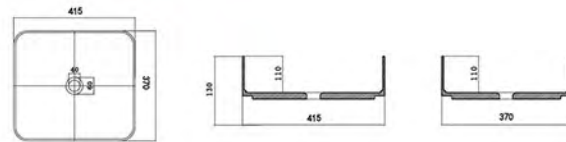

MY008

1600*780*480mm

mCOS.

MY008

1600*780*480mm

MX001-1

规格(毫米)
DIMENSION(MM)

长(L)415X宽(W)370X高(H)130

安装方式
INSTALLATION

台上盆 Freestanding

MX001-2

规格(毫米)
DIMENSION(MM)

长(L)415X宽(W)370X高(H)130

安装方式
INSTALLATION

台上盆 Freestanding

MX003-1

规格(毫米)
DIMENSION(MM)

长(L)395X宽(W)410X高(H)130

安装方式
INSTALLATION

台上盆 Freestanding

MX003-2

规格(毫米)
DIMENSION(MM)

长(L)395X宽(W)410X高(H)130

安装方式
INSTALLATION