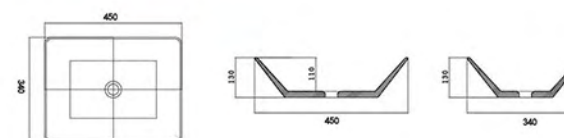

规格(毫米)
DIMENSION(MM)

长(L)450X宽(W)340X高(H)130

安装方式
INSTALLATION

台上盆 Freestanding

MX017