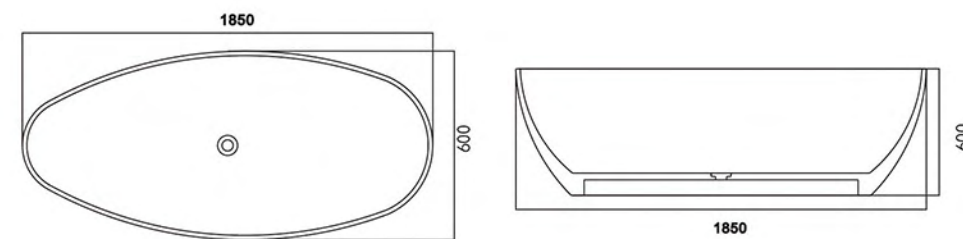

MY003

1850*850*570mm

MY003
1850*850*570mm

02. 纯色系列

独特的产品设计，一流的工艺与最好的材质的结合，更适合装饰高雅、有品位的卫生间配套使用，是您卫浴生活的最佳配置。

MY003
1850*850*570mm

MOOS. BATHTUB SERIES

MY004