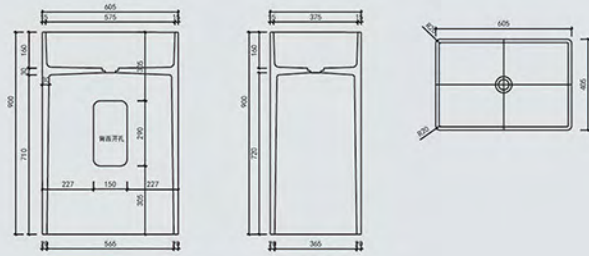

ML001
500*500*400mm

ML001
500*500*400mm

ML002
605*405*900mm

ML002
605*405*900mm

ML002
605*405*900mm

ML005
415*415*900mm

ML005
415*415*900mm

独特的产品设计, 一流的工艺与最好的材质的结合, 更适合装饰高雅、有品位的卫生间配套使用, 是您卫浴生活的最佳配置。

ML006

415*370*900mm

ML006
415*370*900mm

ML006
415*370*900mm

ML006
415*370*900mm

单柱盆

1400*850*500mm

独特的产品设计,一流的工艺与最好的材质的结合,更适合装饰高雅、有品位的卫生间配套使用,是您卫浴生活的最佳配置。