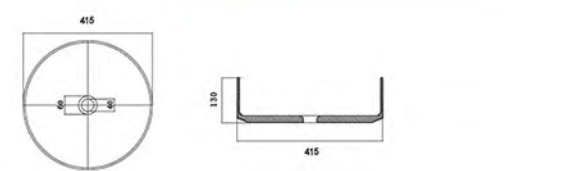

规格(毫米)
DIMENSION(MM)

长(L)415X宽(W)415X高(H)130

安装方式
INSTALLATION

台上盆 Freestanding