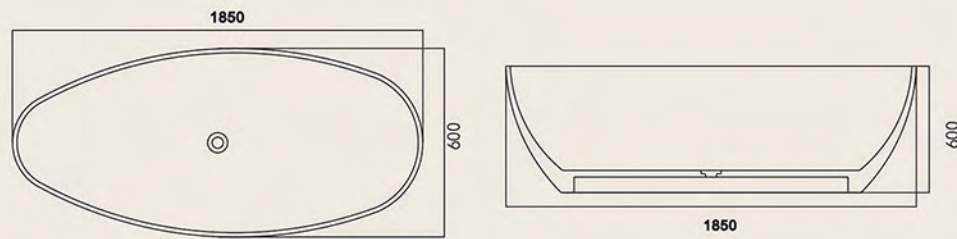

1800*810*600mm

COLORS
可选颜色

MY002
1800*810*600mm

MOOS. BATHTUB SERIES

MY003

1850*850*600mm

COLORS
可选颜色

MY003
1850*850*600mm

MY003

1850*850*570mm

MY003
1850*850*570mm

02. 纯色系列

独特的产品设计，一流的工艺与最好的材质的结合，更适合装饰高雅、有品位的卫生间配套使用，是您卫浴生活的最佳配置。

MY003
1850*850*570mm

MOOS. BATHTUB SERIES

MY004