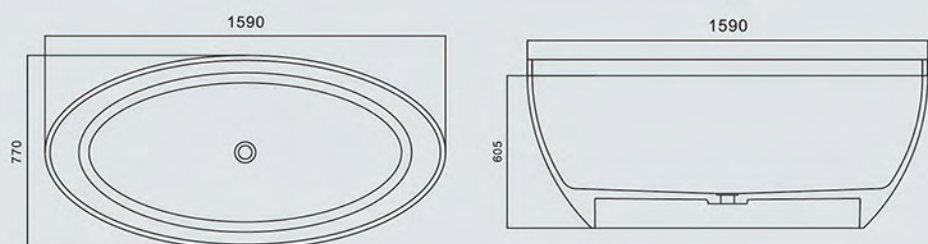

MY008

1600*780*480mm

COLORS
可选颜色

MY008

1600*780*480mm

MY008
1600*780*480mm

MY008
1600*780*480mm

mCOS.