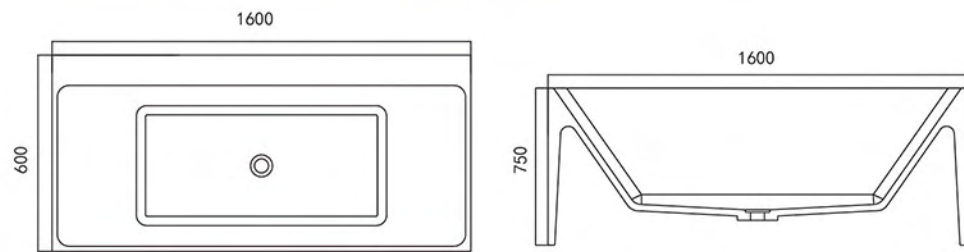

MY004
1600*750*600mm