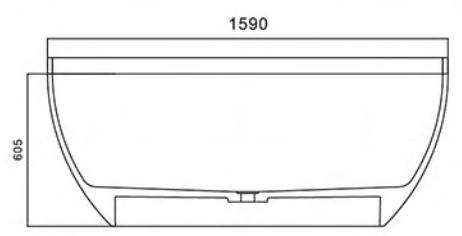

MY008

1600*780*480mm

COLORS
可选颜色

MY008

1600*780*480mm

MY008
1600*780*480mm

MY008
1600*780*480mm

mCOS.

MY008

1600*780*480mm

mCOS.

MY008

1600*780*480mm

MX001-1

规格(毫米)
DIMENSION(MM)

长(L)415X宽(W)370X高(H)130